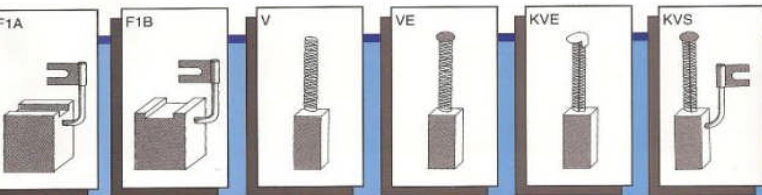

Requisitionsheet Carbon Brushes

TYPE OF BRUSH:

TYPE OF BRUSH:

 Check left picture

TYPE OF CABLE CONNECTOR:

 Check left below picture

DIAMETER OF HOLE IN CABLE CONNECTOR

 mm

APPLICATION:

DC-MOTOR	(collector)	<input type="checkbox"/>
SLIPRING MOTOR		<input type="checkbox"/>
SLIPRING GENERAL		<input type="checkbox"/>

Dit overzicht laat de meest voorkomende koolborsteluitvoeringen zien, alle andere mogelijke uitvoeringen zijn ook direct leverbaar.

Ook kleine koolborstels kunnen wij snel leveren. Enkele uitvoeringsvormen zijn hierboven aangegeven. Vraag naar onze speciale assortimentsdozen.

TYPE OF CABLE CONNECTOR:

Kabelschoenen

SLIPRING

COLLECTOR

QUANTITY:

DIAMETER SLIPRING/COLLECTOR

 mm

DIMENSIONS:

in mm

a t r DETAILS PRINTED ON BRUSH

Cablelength (visual length till center cable connector)

Cable insulated Yes No

REMARKS: