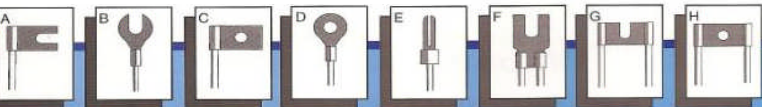

TYPE OF CABLE CONNECTOR:

Kabelschoenen