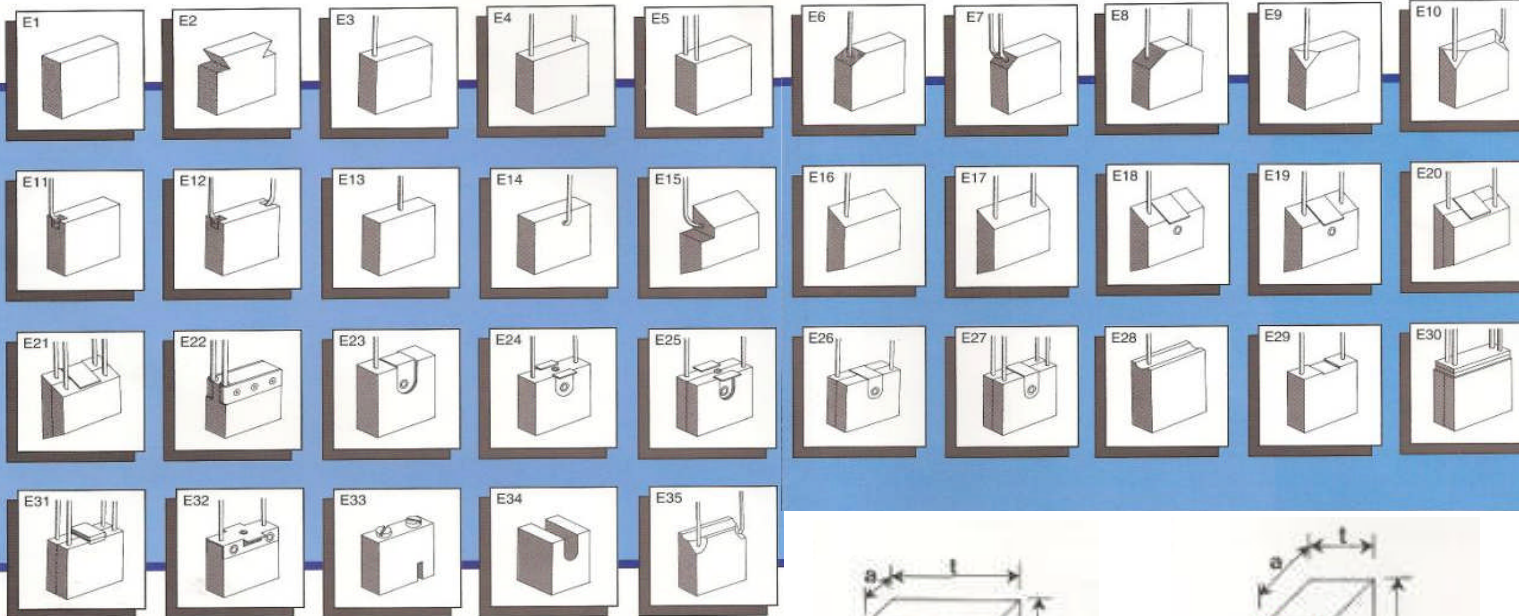

Requisitionsheet Carbon Brushes

TYPE OF BRUSH:

TYPE OF BRUSH:

 Check left picture

TYPE OF CABLE CONNECTOR:

 Check left below picture

DIAMETER OF HOLE IN CABLE CONNECTOR

 mm

APPLICATION:

DC-MOTOR	(collector)	<input type="checkbox"/>
SLIPRING MOTOR		<input type="checkbox"/>
SLIPRING GENERAL		<input type="checkbox"/>

Dit overzicht laat de meest voorkomende koolborsteluitvoeringen zien, alle andere mogelijke uitvoeringen zijn ook direct leverbaar.

DIAMETER SLIPRING/COLLECTOR

 mm

DIMENSIONS:

in mm

a t r DETAILS PRINTED ON BRUSH

Cablelength (visual length till center cable connector)

Cable insulated Yes No

REMARKS: