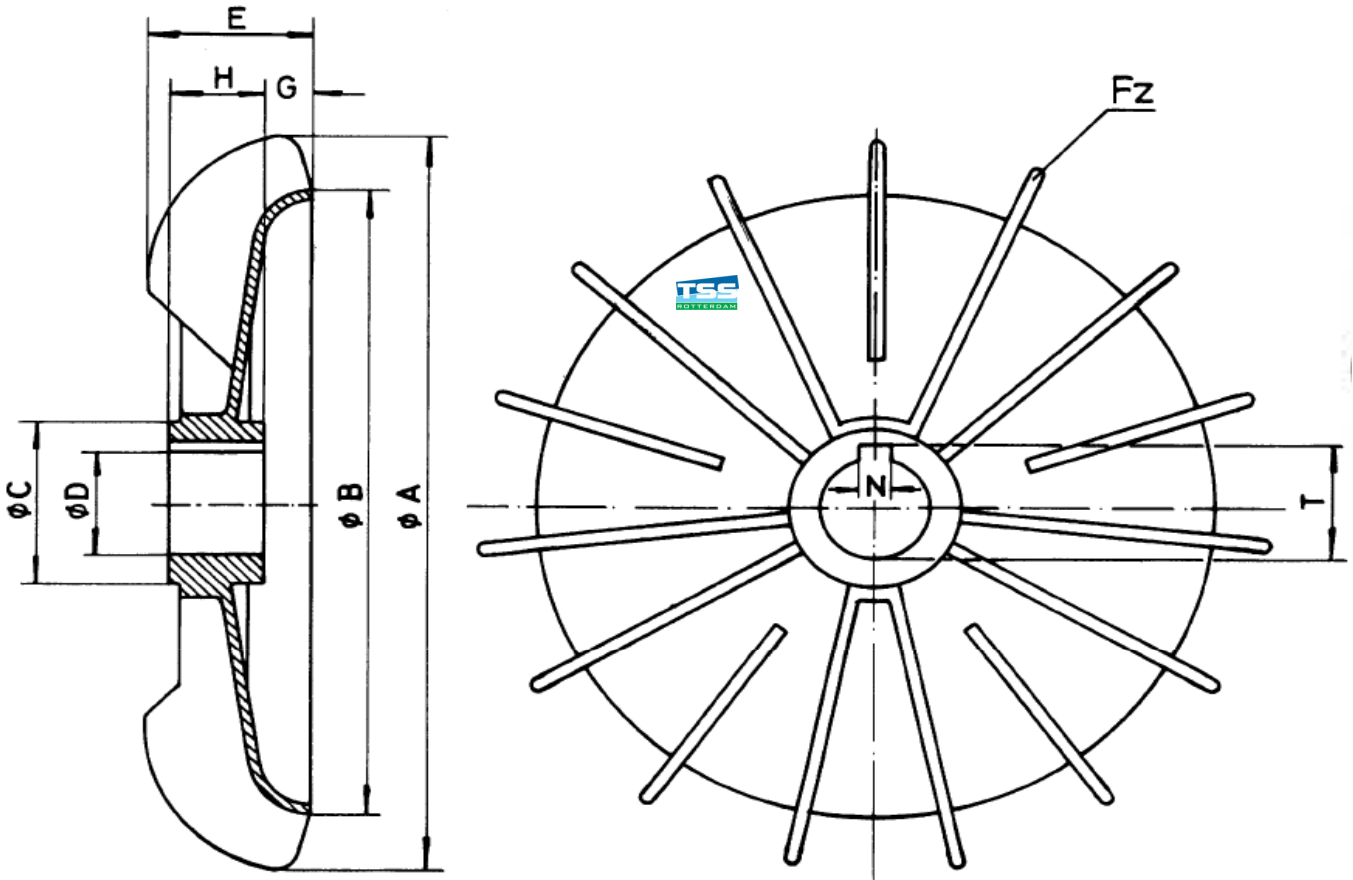

Motorkoelwaaier tekening Motorimpeller dimensions

Motortype	Vermogen/ power	kW	Toerental/ speed	rpm
-----------	-----------------	----	------------------	-----

Materiaal/ material	Draairichting/ rotation direction	CW / CCW*
---------------------	-----------------------------------	-----------

A	B	C	D	E	H	FZ= Qty	G	N	T

Maatvoering in mm
Dimension in mm

Bijzonderheden/ remarks :

* gezien tegen aandrijfas/seen against driven shaftend